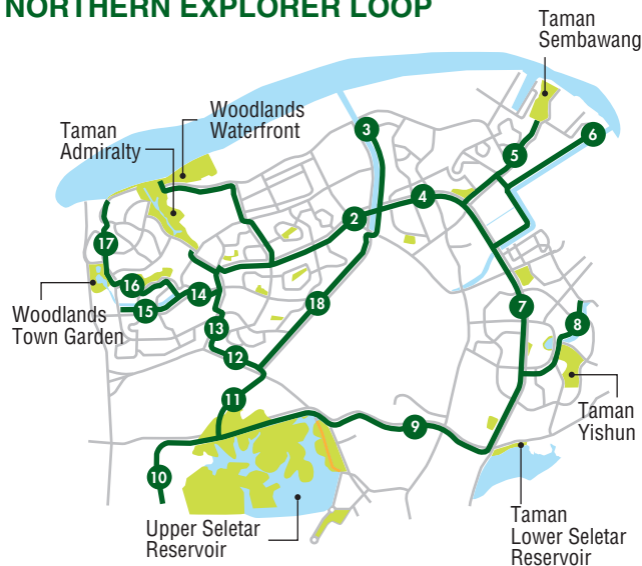

# NORTHERN EXPLORER LOOP

1. Penghubung Taman Admiralty West	1.3km
2. Penghubung Taman Woodlands (Ave 7)	3.1km
3. Penghubung Taman Sembawang	2.0km
4. Penghubung Taman Canberra	1.6km
5. Penghubung Taman Sembawang – Canberra	8.0km
6. Penghubung Taman Simpang Kiri	3.0km
7. Penghubung Taman Yisuhn	3.2km
8. Penghubung Taman Khatib Bongsu	3.3km
9. Penghubung Taman Mandai	5.0km
10. Penghubung Taman Central Catchment	1.3km
11. Penghubung Taman Ulu Sembawang	1.5km
12. Penghubung Taman Woodlands (SLE)	1.1km
13. Penghubung Taman Woodlands (Ave 2)	2.0km
14. Penghubung Taman Woodlands (Ave 5)	0.6km
15. Penghubung Taman Woodlands (Ave 3)	0.7km
16. Penghubung Taman Woodlands (St 13)	1.3km
17. Penghubung Taman Marsiling	1.3km
18. Penghubung Taman Woodlands (Ave 12)	3.0km